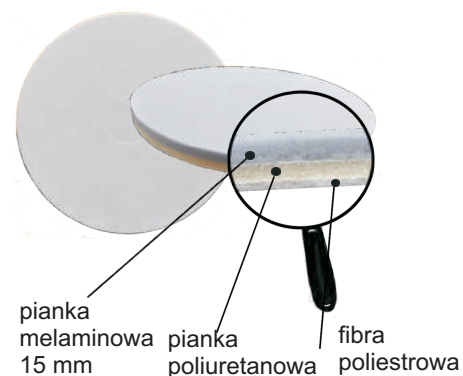

CENNIK PADÓW Z MELAMINY

2020/02

PADY MASZYNOWE Z PIANKI MELAMINOWEJ

Rozmiar	sztuk w kart.	cena netto/1 szt.(zł)
11" 27,94 cm	5	18,70
12" 30,48 cm	5	18,70
13" 33,02 cm	5	20,50
14" 35,56 cm	5	26,70
15" 38,10 cm	5	28,50
16" 40,64 cm	5	28,50
17" 43,18 cm	5	28,50
18" 45,72 cm	5	30,30
19" 48,26 cm	5	32,00
20" 50,80 cm	5	33,30

PADY MASZYNOWE „STRONG” Z MELAMINY REBONDOWANEJ

Rozmiar	sztuk w kart.	cena netto/1 szt.(zł)
11" 27,94 cm	4	58,00
12" 30,48 cm	4	60,00
13" 33,02 cm	4	60,00
14" 35,56 cm	4	60,00
15" 38,10 cm	4	67,50
16" 40,64 cm	4	67,50
17" 43,18 cm	4	67,50
18" 45,72 cm	4	72,00
19" 48,26 cm	4	72,00
20" 50,80 cm	4	75,00

PADY RĘCZNE Z PIANKI MELAMINOWEJ

opis/rozm.	sztuk/opak.folia	cena netto/1 szt. (zł)
pad 11x25,5 cm	5	6,20
pad 9,5x18,5 cm	5	4,70
pad 10,6x6,2 cm	10	1,60
pad 10,6x6,2 cm z rzepem	10	1,60
pad 11x25,5x2,8 cm Strong	4	6,20