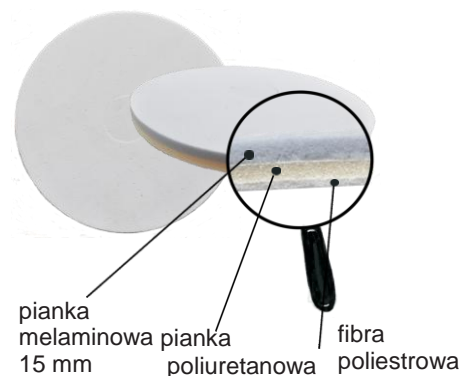

# CENNIK PADÓW Z MELAMINY

2021/11

## PADY MASZYNOWE Z PIANKI MELAMINOWEJ

Rozmiar	sztuk w kart.	cena netto/1 szt.( zł )
11" 27,94 cm	5	22,40
12" 30,48 cm	5	22,40
13" 33,02 cm	5	24,60
14" 35,56 cm	5	32,00
15" 38,10 cm	5	34,10
16" 40,64 cm	5	34,10
17" 43,18 cm	5	34,10
18" 45,72 cm	5	36,30
19" 48,26 cm	5	38,40
20" 50,80 cm	5	39,90

## PADY MASZYNOWE „STRONG” Z MELAMINY REBONDOWANEJ

Rozmiar	sztuk w kart.	cena netto/1 szt.( zł )
11" 27,94 cm	4	58,00
12" 30,48 cm	4	60,00
13" 33,02 cm	4	60,00
14" 35,56 cm	4	60,00
15" 38,10 cm	4	67,50
16" 40,64 cm	4	67,50
17" 43,18 cm	4	67,50
18" 45,72 cm	4	72,00
19" 48,26 cm	4	72,00
20" 50,80 cm	4	75,00

## PADY RĘCZNE Z PIANKI MELAMINOWEJ

opis/rozm.	sztuk/opak.folia	cena netto/1 szt. ( zł )
pad 11x25,5 cm	5	7,35
pad 9,5x18,5 cm	5	5,56
pad 10,6x6,2 cm	10	1,89
pad 10,6x6,2 cm z rzepek	10	1,89
pad 11x25,5x2,8 cm Strong	4	7,00